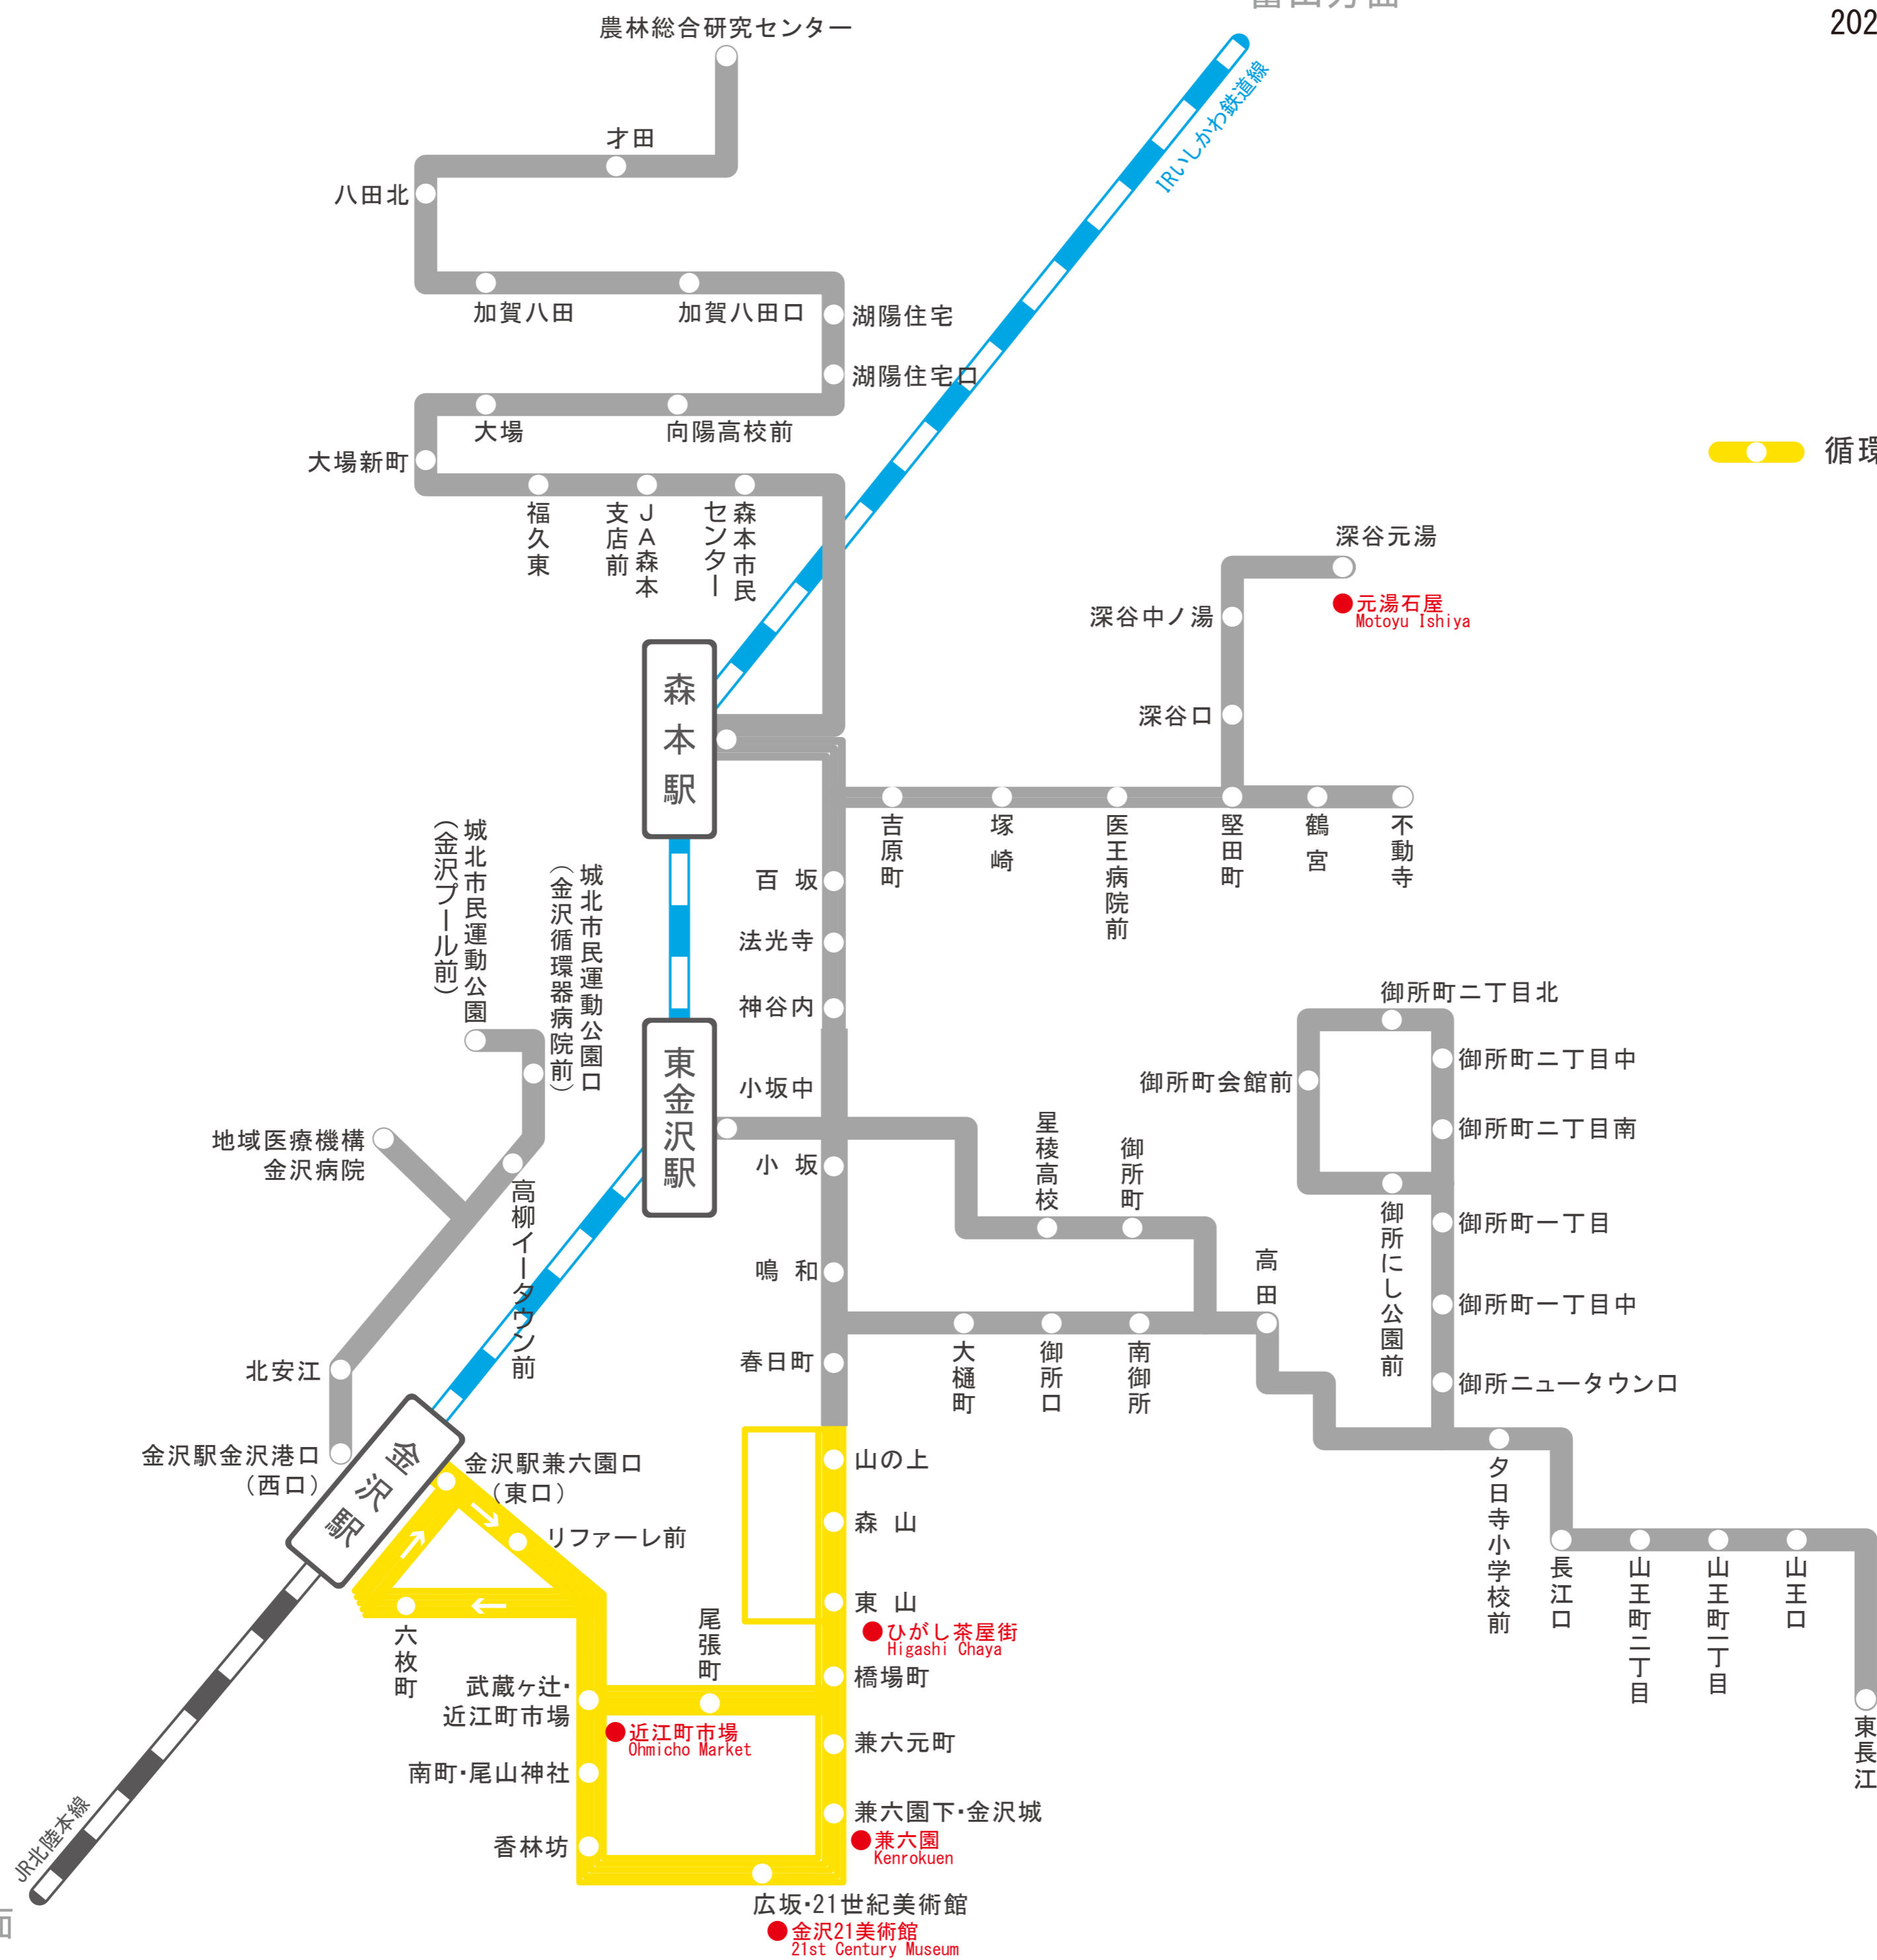

2022年7月1日改正

富山方面

福井方面

● 循環

● 金沢21美術館
21st Century Museum

● 近江町市場
Omicho Market

● ひがし茶屋街
Higashi Chaya

● 元湯石屋
Motoyu Ishiya